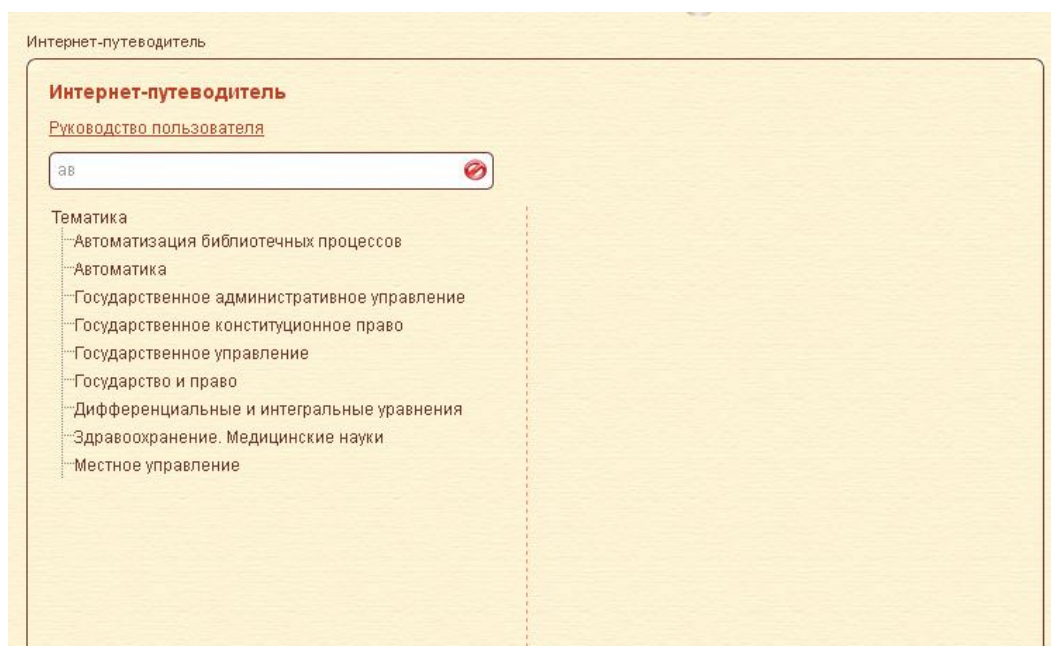

Рисунок 1 – Интерфейс раздела «Интернет-путеводитель»

Тематические разделы представлены в виде дерева. Напротив разделов, имеющих подразделы, имеется кнопка со знаком «+», нажатие на которую разворачивает список подразделов. При нажатии левой клавишей мыши на выбранный раздел он подсвечивается красным цветом, а в правой части окна подгружается список доступных электронных ресурсов по выбранной тематике.

Переход на сайт электронного ресурса происходит при нажатии на ссылку. Краткое описание ресурса открывается в диалоговом окне при нажатии на кнопку со знаком «?» в графе «Описание» таблицы электронных ресурсов. Пример диалогового окна с кратким описанием электронного ресурса представлен на рисунке 2.

Рисунок 2 – Пример диалогового окна с кратким описанием ресурса

Для поиска тематического раздела по всем разделам и подразделам необходимо в поле для поиска ввести ключевое слово. Результат поиска сразу же отобразится на странице (рисунок 3). Для отмены результатов поиска необходимо нажать на кнопку .

Рисунок 3 – Пример поиска тематики