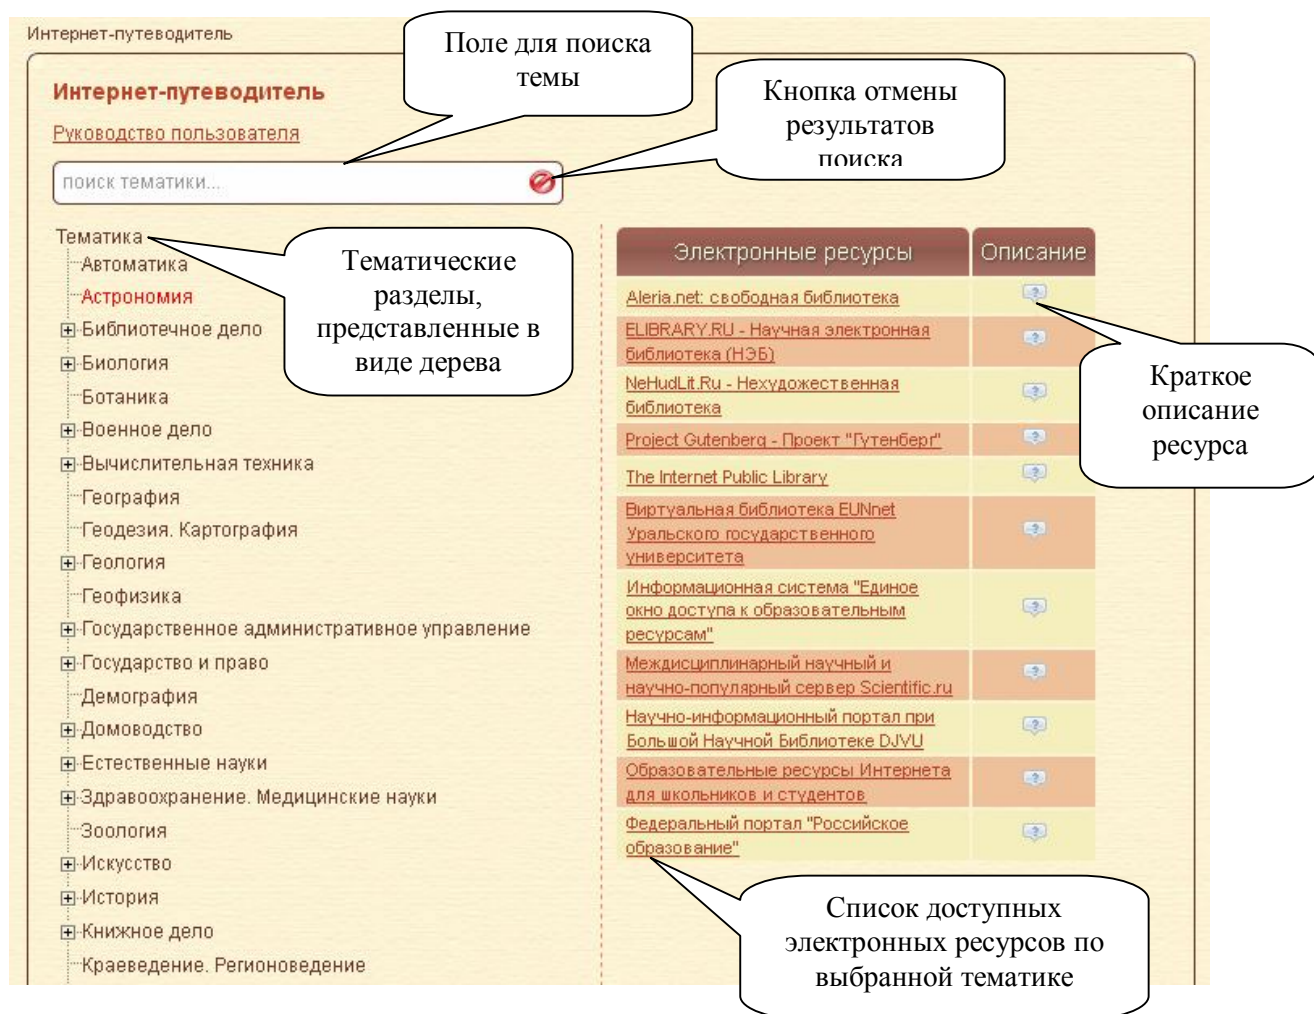

# Интернет-путеводитель

Раздел «Интернет-путеводитель» предназначен для поиска доступных сотрудникам и студентам ОГУ электронных ресурсов по выбранной тематике. Интерфейс раздела представлен на рисунке 1.

Рисунок 1 – Интерфейс раздела «Интернет-путеводитель»

Тематические разделы представлены в виде дерева. Напротив разделов, имеющих подразделы, имеется кнопка со знаком «+», нажатие на которую разворачивает список подразделов. При нажатии левой клавишей мыши на выбранный раздел он подсвечивается красным цветом, а в правой части окна подгружается список доступных электронных ресурсов по выбранной тематике.

Переход на сайт электронного ресурса происходит при нажатии на ссылку. Краткое описание ресурса открывается в диалоговом окне при нажатии на кнопку со знаком «?» в графе «Описание» таблицы электронных ресурсов. Пример диалогового окна с кратким описанием электронного ресурса представлен на рисунке 2.

Рисунок 2 – Пример диалогового окна с кратким описанием ресурса

Для поиска тематического раздела по всем разделам и подразделам необходимо в поле для поиска ввести ключевое слово. Результат поиска сразу же отобразится на странице (рисунок 3). Для отмены результатов поиска необходимо нажать на кнопку .